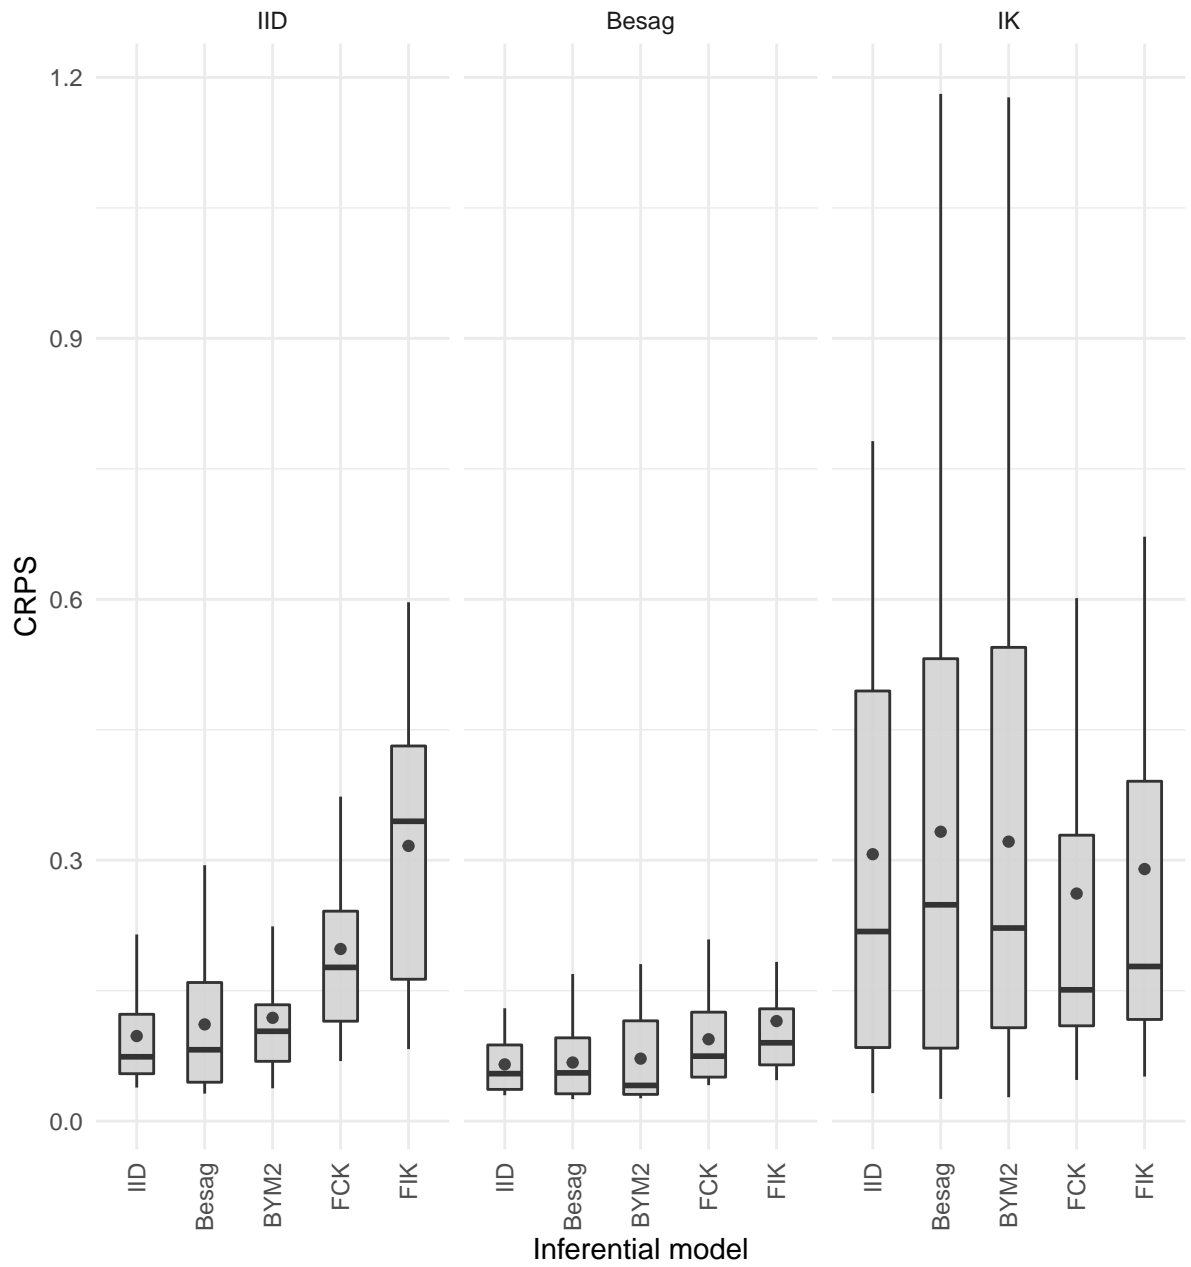

Grid

IID

Besag

IK

CRPS

Inferential model

Cote d'Ivoire

Texas