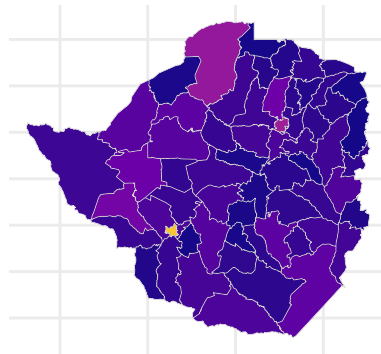

BYM2

MAE

10

20

30

40

IID

Besag

BYM2

MAE

25

50

75