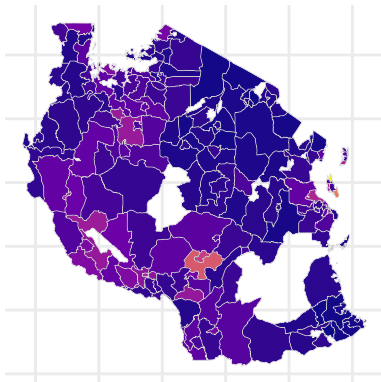

Besag

BYM2

MAE

50

100

150

IID

Besag