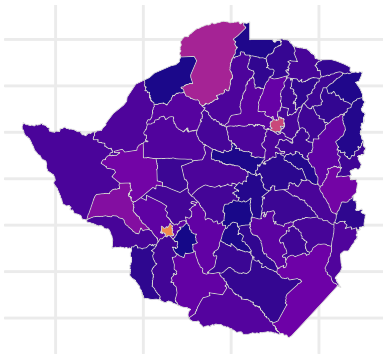

BYM2

MAE

10

20

30

40

IID

Besag

BYM2

MAE

25

50

75