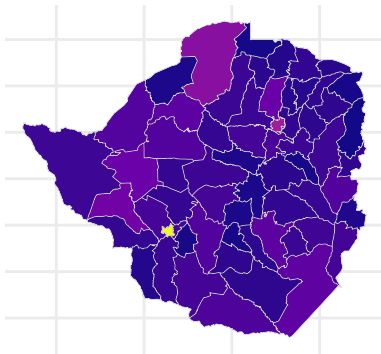

BYM2

MAE

10

20

30

40

IID

Besag

BYM2

MAE

25

50

75