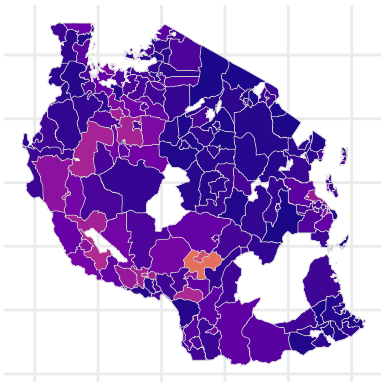

Besag

BYM2

MAE

50

100

150

IID

Besag