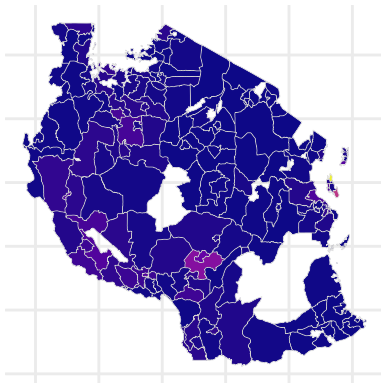

Besag

MSE

500

1000

1500

2000