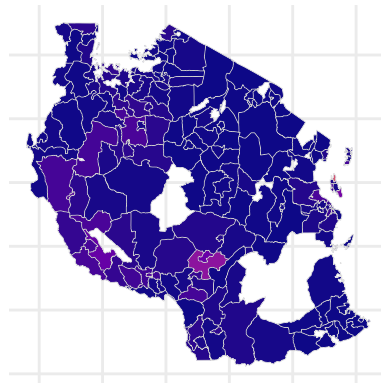

BYM2

MSE

500

1000

1500

2000