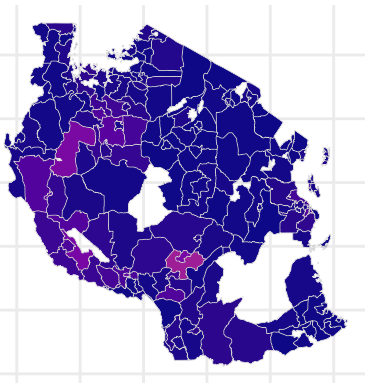

Besag

BYM2

MSE

10000

20000

30000

40000

IID